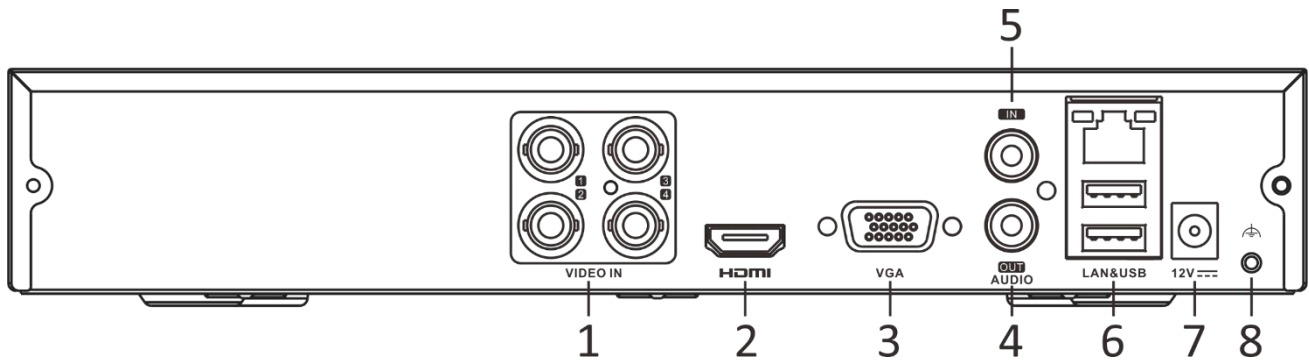

Interface física

No.	Descripcion	No.	Descripcion
1	Entrada de video y audio coaxial	5	AUDIO IN, RCA connector
2	Interface HDMI	6	Interfaz de red LAN e interfaz USB
3	Interface VGA	7	Entrada de alimentación de 12 VCC
4	SALIDA DE AUDIO, conector RCA	8	GND

Modelo disponible

DS-7204HGHI-K1

✉ ventas@rosarioseguridad.com.ar

☎ +54 9 341 6708000

☎ +54 9 341 6799822

📷 [rosarioseguridadok](#)

📺 Rosario Seguridad

📘 Rosario Seguridad

Grupo Instaladores

📘 <https://www.facebook.com/groups/591852618012744/>

🛠️ +54 9 341 6591429

☎ +54 9 341 4577532

Avenida Presidente Perón 3998 - Rosario - Santa Fe - Argentina

Headquarters

No.555 Qianmo Road, Binjiang District,
Hangzhou 310051, China
T +86-571-8807-5998
www.hikvision.com

Follow us on social media to get the latest product and solution information.